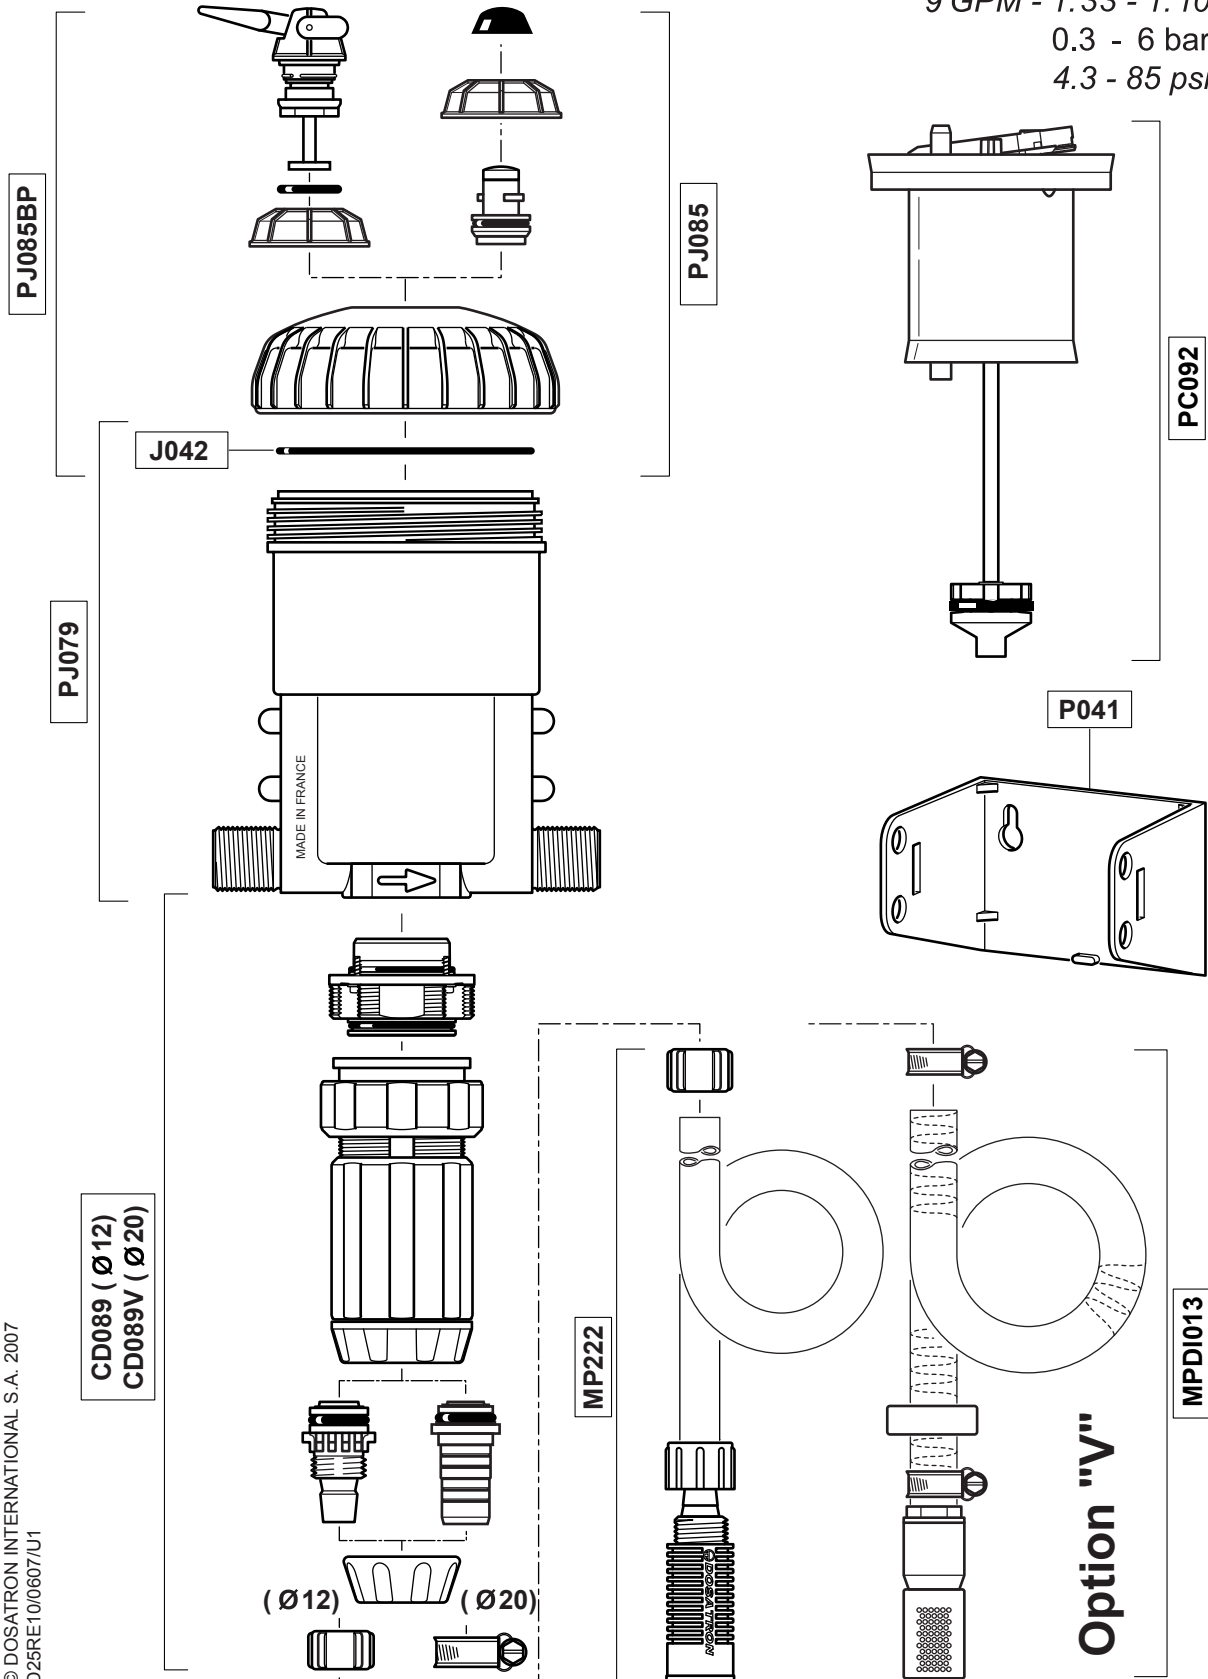

HOFRA GmbH
 Kraußenklinge 1
 97996 Niederstetten
 Mobil: 0178 / 29 20 812
 Tel. 07932 / 92 10 12
 Fax: 07932 / 92 10 17

D25RE10

2 m³/h - 3 - 10%
 9 GPM - 1:33 - 1:10
 0.3 - 6 bar
 4.3 - 85 psi

D25RE10

2 m³/h - 3 - 10%
 9 GPM - 1:33 - 1:10
 0.3 - 6 bar
 4.3 - 85 psi

CD089 (Ø 12)
 CD089V (Ø 20)

PJ120 (Ø 12)
 PJ120V (Ø 20)