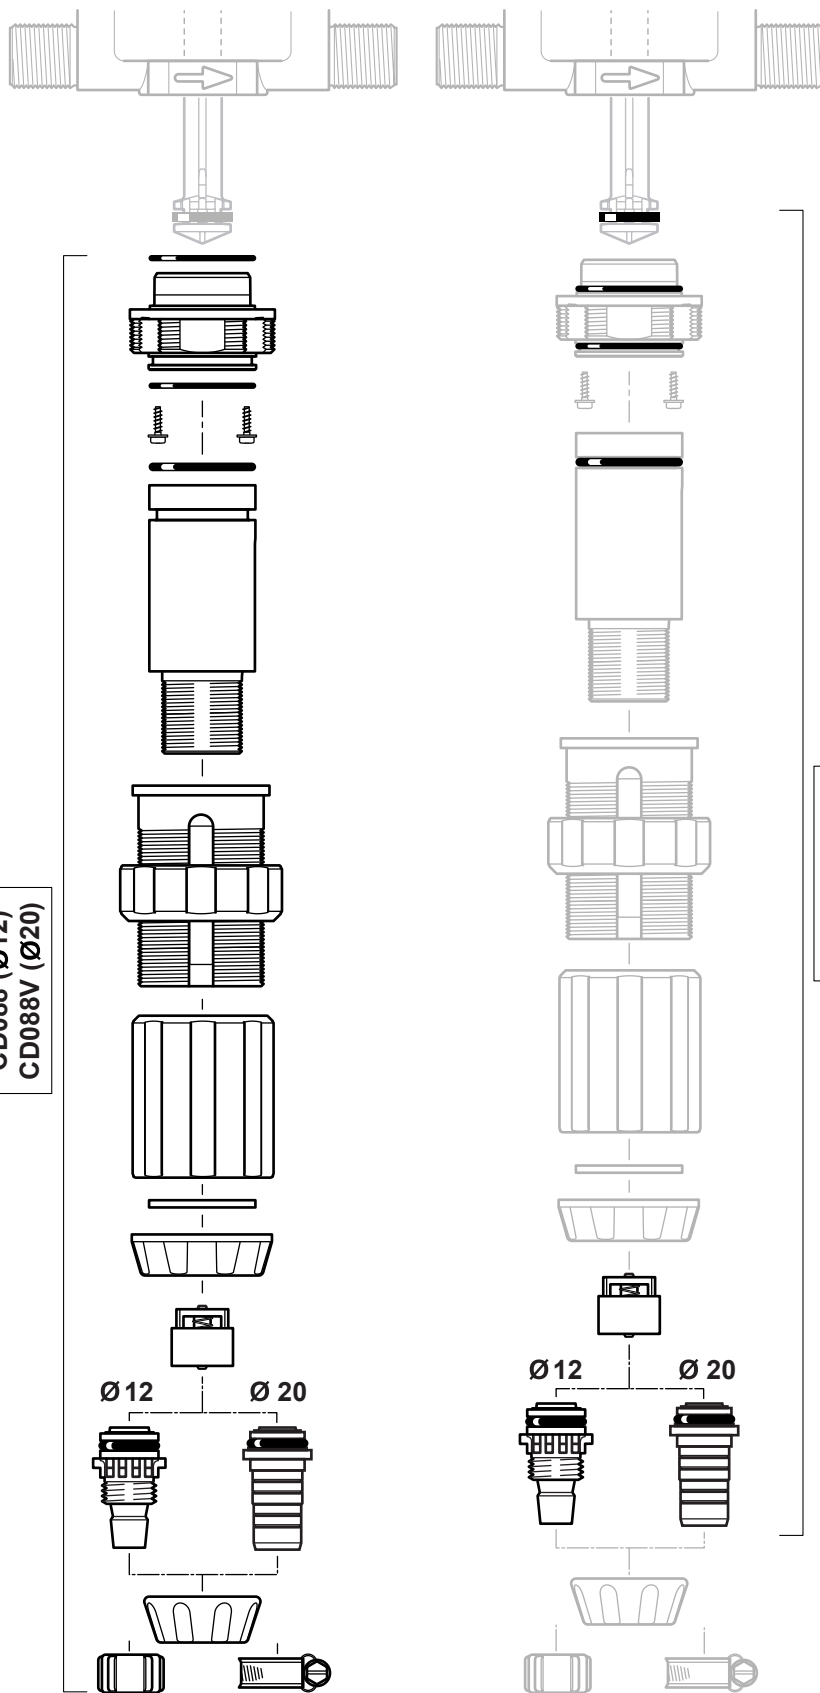

HOFRA GmbH
 Kraußenklinge 1
 97996 Niederstetten
 Mobil: 0178 / 29 20 812
 Tel. 07932 / 92 10 12
 Fax: 07932 / 92 10 17

D25RE5

2.5 m³/h - 1 - 5%
 11 GPM - 1:100 - 1:20
 0.3 - 6 bar
 4.3 - 85 psi

D25RE5

2.5 m³/h - 1 - 5%
11 GPM - 1:100 - 1:20
0.3 - 6 bar
4.3 - 85 psi

CD088 (Ø12)
CD088V (Ø20)

PJ119 (Ø12)
PJ119V (Ø20)