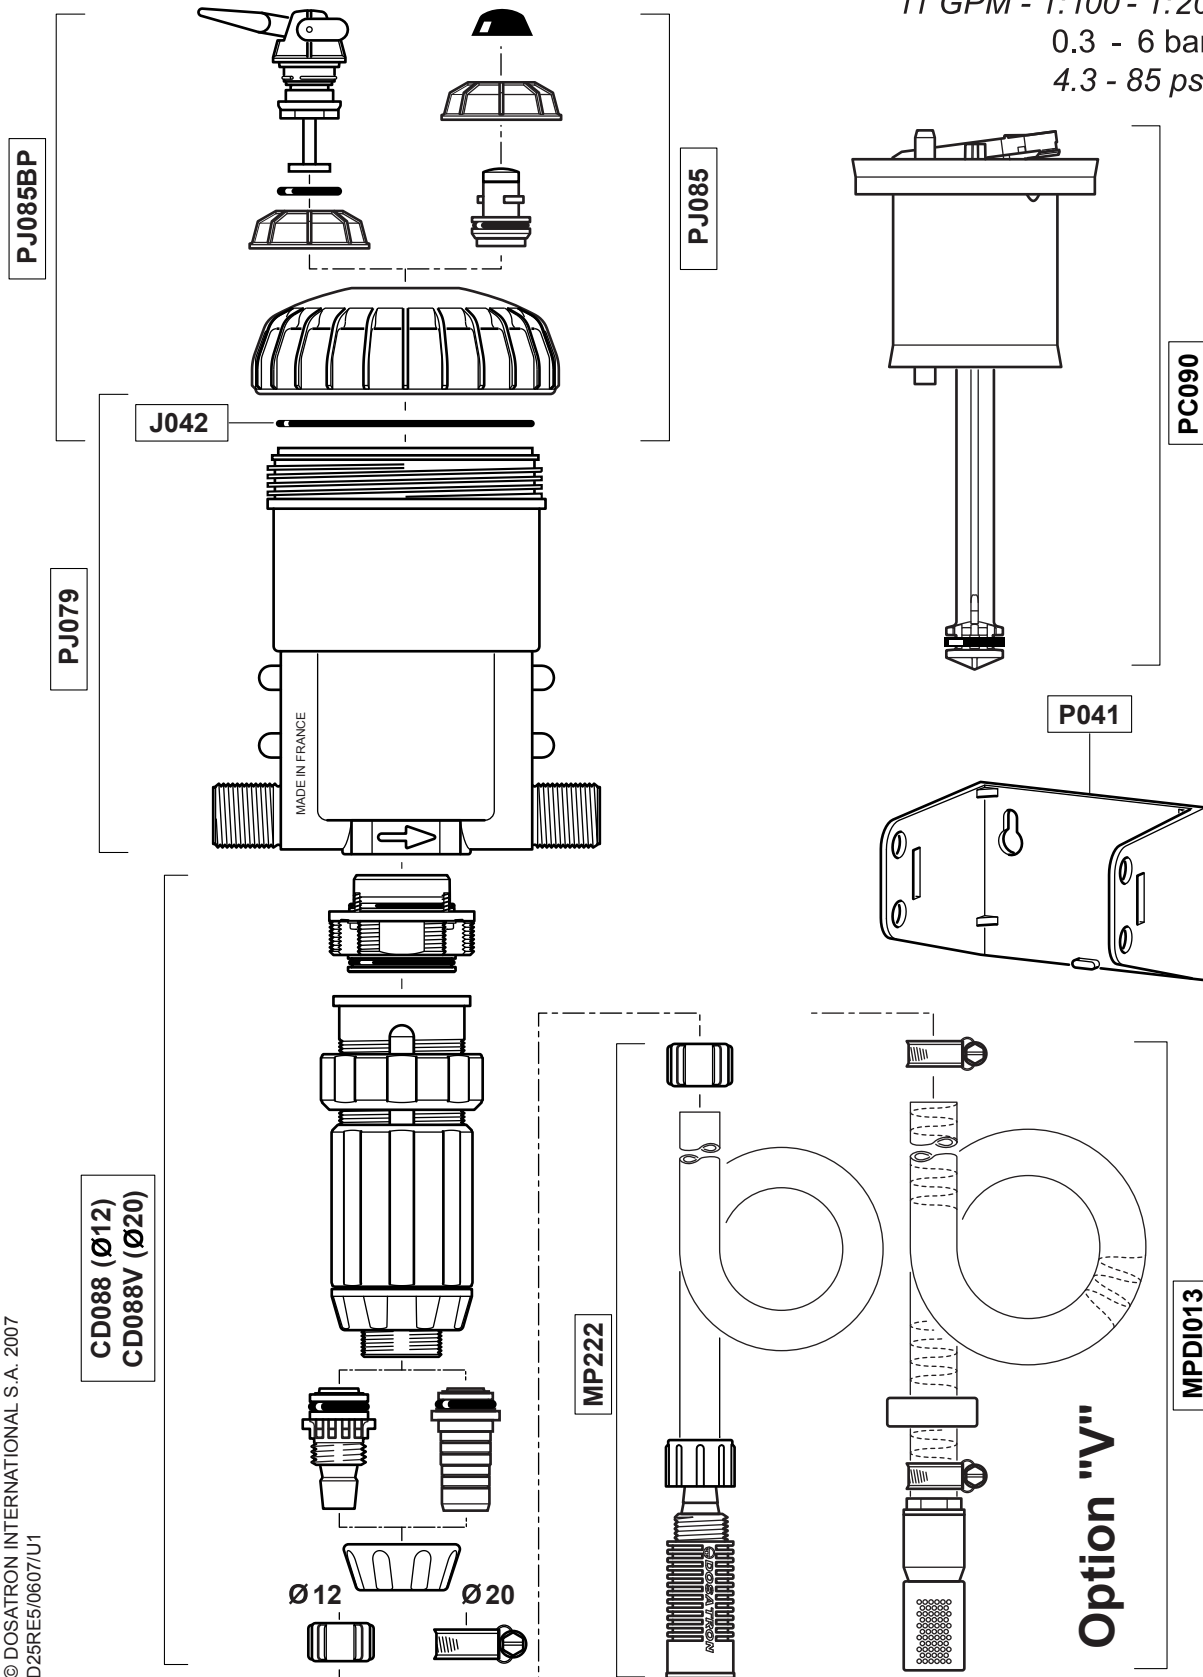

HOFRA GmbH
 Kraußenklinge 1
 97996 Niederstetten
 Mobil: 0178 / 29 20 812
 Tel. 07932 / 92 10 12
 Fax: 07932 / 92 10 17

D25RE5

2.5 m³/h - 1 - 5%
 11 GPM - 1:100 - 1:20
 0.3 - 6 bar
 4.3 - 85 psi

D25RE5

2.5 m³/h - 1 - 5%
11 GPM - 1:100 - 1:20
0.3 - 6 bar
4.3 - 85 psi

CD088 (Ø12)
CD088V (Ø20)

PJ119 (Ø12)
PJ119V (Ø20)